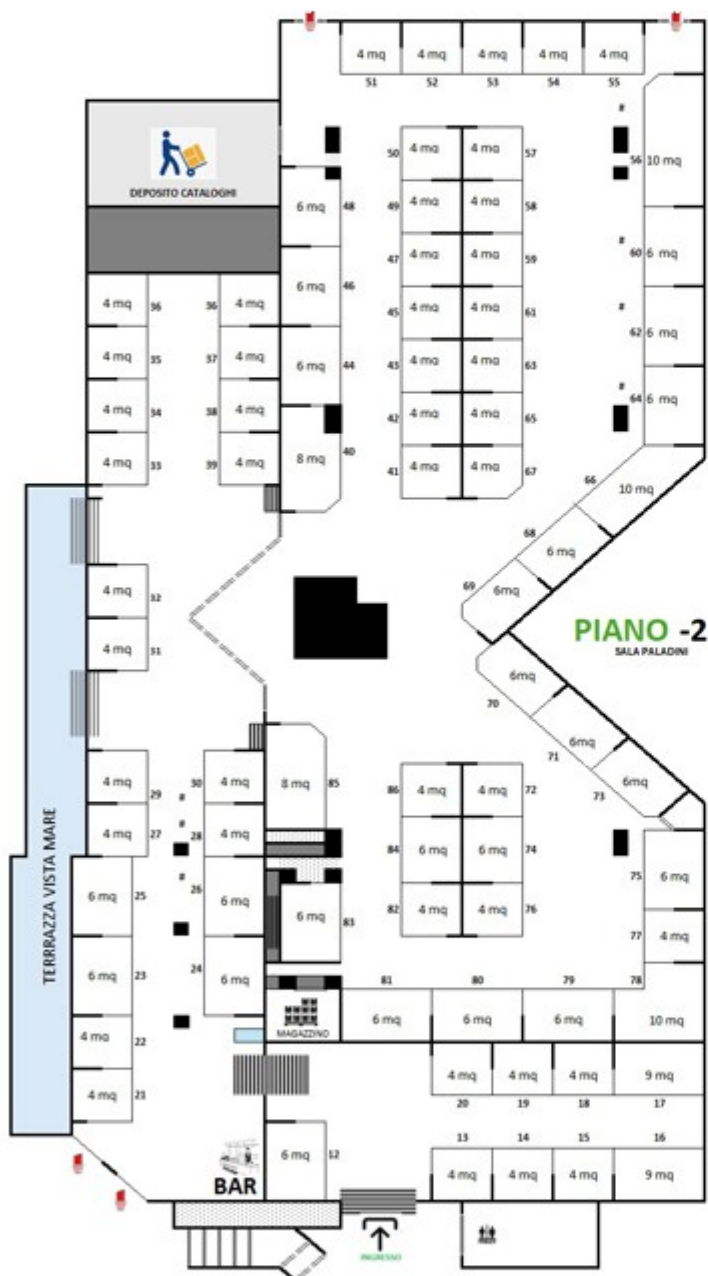

# TRAVELEXPO

BORSA GLOBALE DEI TURISMI

4 | 5 | 6 APRILE 2025  
XXVII EDIZIONE  
CDSHotels Terrasini - Città del Mare  
PALERMO

## La Planimetria

aggiornata al 19 dicembre 2024

SPAZI MODULARI PREELETTITI  
con quadrature da:

- 4 mq (2x2)
- 6 mq (3x2)
- 8 mq (4x2)
- 10 mq (5x2)